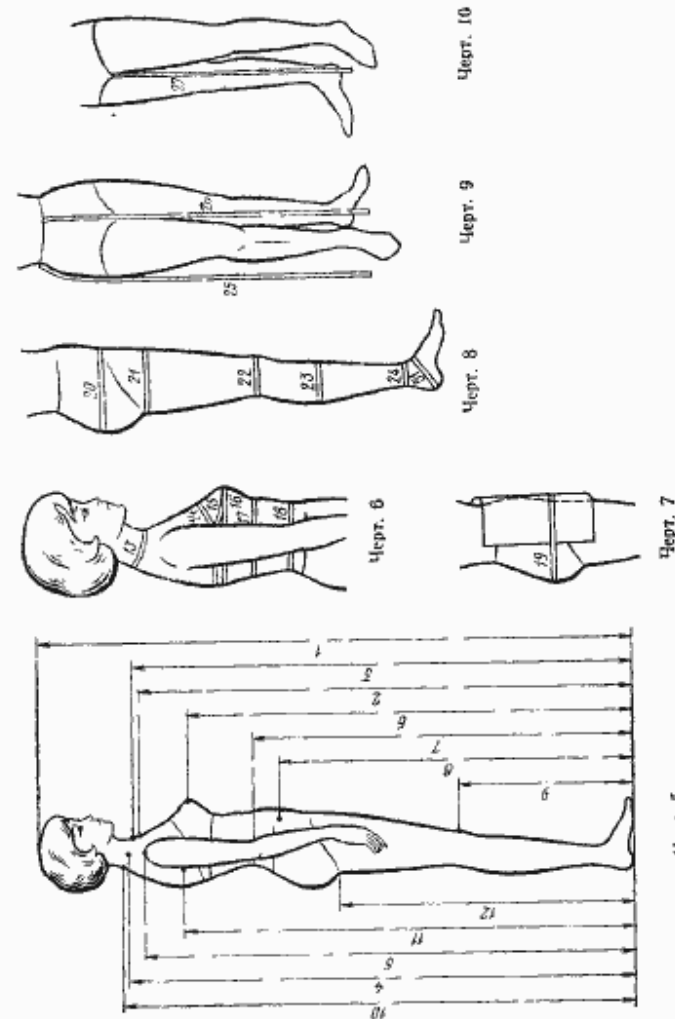

Примечание. Размерные признаки 42 «Дуга верхней части туловища через плечевую точку» и 60 «Передняя часть дуги через плечевую точку» у женщин не определяют.