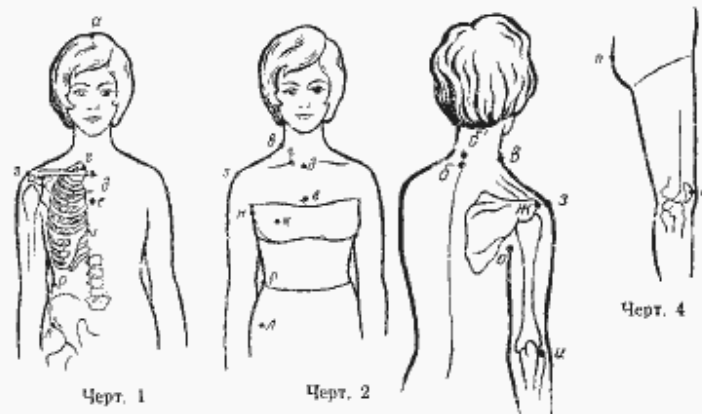

Продолжение табл. 1

Условные обозначения точек	Номера чертёж	Наименование точек	Определение точек
к	2	Сосковая	Наиболее выступающая вперед точка грудной железы
л	1, 2	Остисто-подвздошная передняя	Наиболее выступающая вперед точка верхне-передней ости подвздошной кости
м	4	Коленная	Центр коленной чашечки
ж	2	Передний угол подмышечной впадины	Высшая точка дуги, образованной передним краем подмышечной впадины при опущенной руке. Точка скрыта небольшой кожной складкой, которую необходимо расправить для точного определения вершины дуги
о	3	Задний угол подмышечной впадины	Высшая точка дуги, образованной задним краем подмышечной впадины при опущенной руке. Точка скрыта небольшой кожной складкой, которую необходимо расправить для точного определения вершины дуги
п	4	Ягодичная	Наиболее выступающая точка ягодичцы
р	1, 2	Точка высоты линии талии	Точка на наиболее вдавленной части боковой поверхности туловища, на среднем расстоянии между нижним ребром и гребнем подвздошной кости

Черт. 1

Черт. 2

Черт. 3

Черт. 4

(Измененная редакция, Изм. № 1).