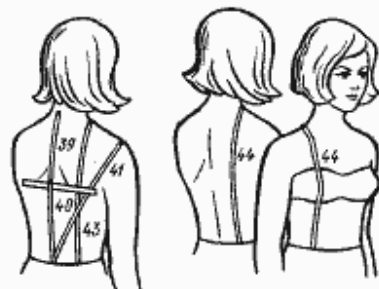

Продолжение табл. 2

Номера размерных признаков	Номера чертёжов	Наименование размерных признаков	Определение размерных признаков и метод измерения
50	18	Обхват колена в согнутом положении	Лента должна проходить под подколенной ямкой, через коленную точку и замыкаться спереди. Нога должна быть согнута под углом 90°.
51	8	Обхват подъема стопы	Измеряют через заднюю наиболее выступающую точку пятки и высшую точку подъема стопы. Лента должна замыкаться спереди.
52	19	Акромиальный диаметр	Измеряют спереди между двумя акромиальными точками. Мягкие ткани следует прижать.
53	19	Плечевой диаметр	Измеряют спереди между плечевыми точками без деформации мягких тканей.
54	19	Поперечный диаметр шеи	Измеряют между точками основания шеи.
55	19	Поперечный диаметр талии	Измеряют на уровне обхвата талии.
56	19	Поперечный диаметр бедер	Измеряют на уровне обхвата бедер.
57	20	Передне-задний диаметр руки	Измеряют горизонтально на уровне заднего угла подмышечной впадины.
58	20	Передне-задний диаметр обхвата груди второго	Одну ленточку верхней штанги антропометра накладывают на выступающие точки грудных желез, другую -- на обе лопатки на уровне обхватов груди первого и второго.
59		Масса тела	Определяют на портативных медицинских весах.
61		Передняя часть дуги через точку основания шеи	Расстояние от точки основания шеи через выступающую точку грудной железы до линии талии определяют вычитанием величины размерного признака 43 из величины размерного признака 44.
62		Длина плеча	Расстояние от плечевой точки до лучевой определяют вычитанием величины размерного признака 31 из величины размерного признака 32.
63		Длина предплечья	Расстояние от лучевой точки до линии обхвата запястья определяют вычитанием величины размерного признака 32 из величины размерного признака 33.

Примечание. Размерные признаки 42 «Дуга верхней части туловища через плечевую точку» и 60 «Передняя часть дуги через плечевую точку» у женщин не определяют.

Черт. 11

Черт. 12

Черт. 13

Черт. 14

Черт. 15

Черт. 16