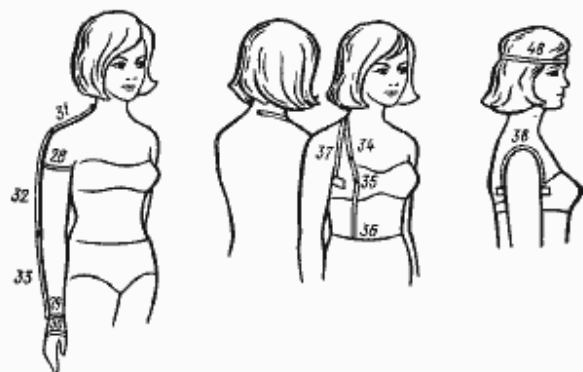

Черт. 11

Черт. 12

Черт. 13