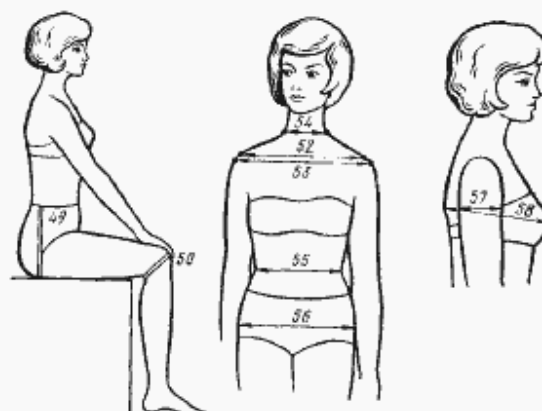

Черт. 18

Черт. 19

Черт. 20

(Измененная редакция, Изм. № 1).

2. РАЗМЕРНЫЕ ПРИЗНАКИ, ПРИНЯТЫЕ ДЛЯ УСТАНОВЛЕНИЯ ТИПОВЫХ ФИГУР

2.1. Типовые фигуры женщин определяют тремя размерными признаками:

- ростом (размерный признак 1);
- обхватом груди третьему (размерный признак 16);
- обхватом бедер с учетом выступа живота (размерный признак 19).

Варианты по росту установлены от 134 до 182 см с интервалом 6 см, по обхвату груди третьему — от 72 до 136 см с интервалом 4 см, по обхвату бедер с учетом выступа живота — от 80 до 152 см с интервалом 4 см.

Варианты по росту для типовых фигур женщин особо больших размеров установлены от 158 до 170 см с интервалом 6 см, по обхвату груди третьему — от 140 до 148 см с интервалом 4 см, по обхвату бедер с учетом выступа живота — от 140 до 164 см с интервалом 4 см.

(Измененная редакция, Изм. № 1).

3. РАСПРЕДЕЛЕНИЕ ТИПОВЫХ ФИГУР

3.1. Для женского населения стран — членов СЭВ установлено 509 типовых фигур, которые указаны в табл. 3.

Из установленного числа типовых фигур среди женского населения СССР встречаются 253 типовые фигуры. Процентное распределение типовых фигур женщины для СССР в целом по данным обмера в 1967 году приведено в табл. 3.